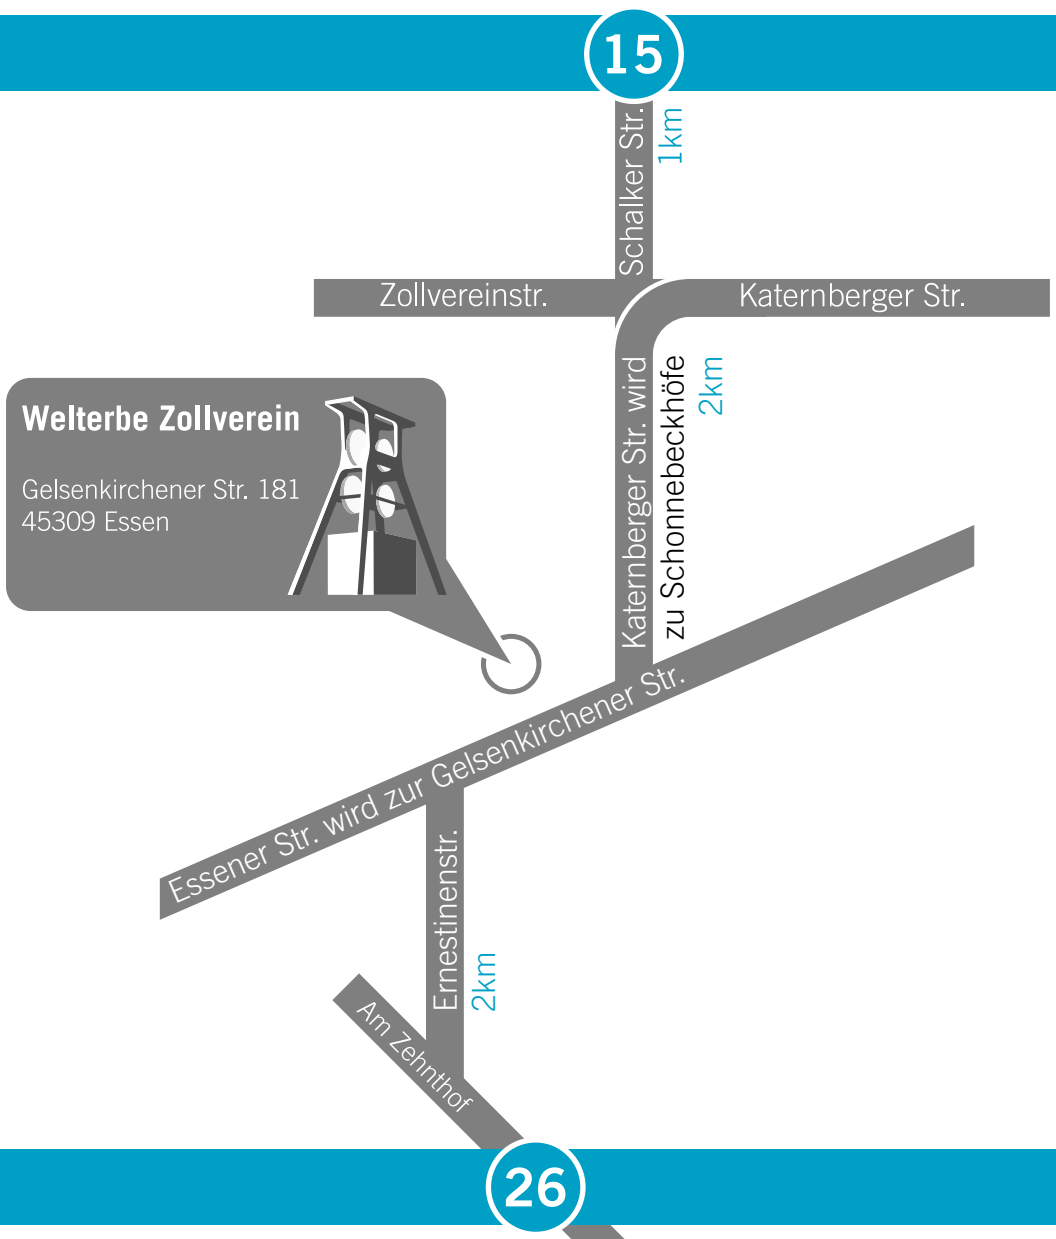

GE-HESSLER Richtung Essen-Katernberg

Oberhausen ←

A42

15

→ Gelsenkirchen

Welterbe Zollverein

Gelsenkirchener Str. 181
45309 Essen

Duisburg ←

A40

26

→ Dortmund

E-FRILLENDORF Richtung Essen-Stoppenberg